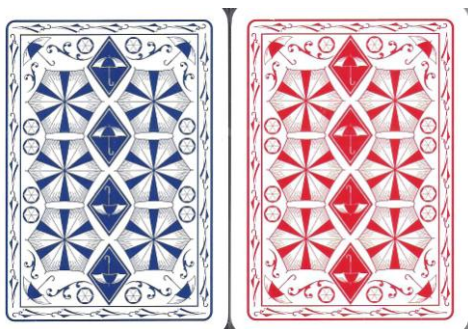

Mazzo: A.N.P.O. (Associazione Nazionale Produttori Ombrelli)

Tipo: Singolo Doppio

Dorso:

Semi: *Salvo errore (le carte, della MODIANO, sono ancora sigillate), dovrebbero avere i soliti semi francesi:*

Contenitore: *I mazzi sono in un contenitore in plastica rigida bianca semiaperto contenuto da un'unica scatola in cartoncino che, ha il fronte come dalla immagine e sul retro la riproduzione dei dorsi*