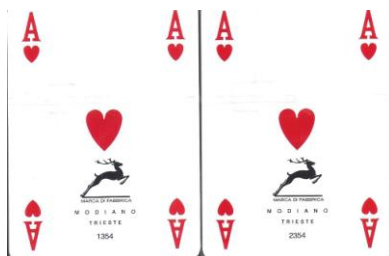

Mazzo: A.N.P.O. (Associazione Nazionale Produttori Ombrelli)

Tipo: Singolo Doppio

Dorso:

Semi: *Salvo errore (le carte, della MODIANO, sono ancora sigillate), dovrebbero avere i soliti semi francesi:*

Contenitore: *I mazzi sono in un contenitore in plastica rigida bianca semiaperto contenuto da un'unica scatola in cartoncino che, ha il fronte come dalla immagine e sul retro la riproduzione dei dorsi*